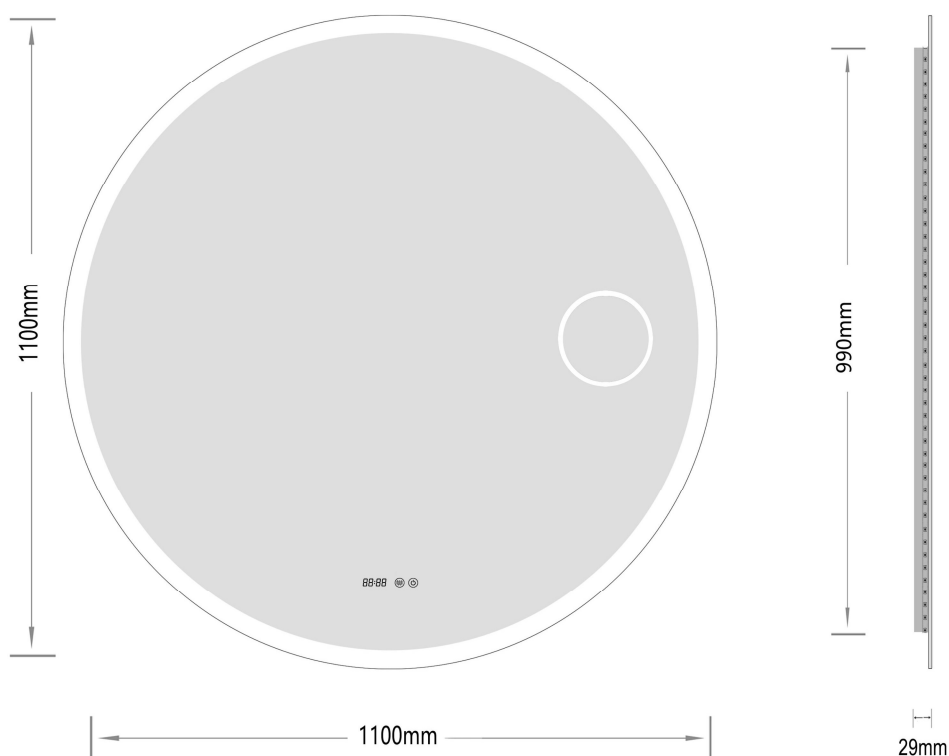

Sandra-7 Ø 1100 **nordic-bad**

SPECIFIKATIONER

Strømforsyning	230V/50Hz
Lyskilde	LED
Wattage	50 W
Kelvin	3000K-6000K
Ra-Værdi	>95
IP-klasse	IP44
Beskyttelsesklasse	II
Godkendelser	CE/RoHS/RED
Anti-damp	36 W
Lysstyrke	9100 Lumens

TOUCH-KNAP

Funktion	Tænd/Sluk/Farveændring/Dæmp/Ur/ Forstørrelsesspejl/Anti-damp/Bluetooth
----------	---

EMBALLAGE

Yderkasse størrelse	116x7x116 cm
Yderkasse Vægt	G.W.:14.6 KGS/N.W.:12.4 KGS

Advarsel! Sluk altid for strømmen under installation og vedligeholdelse!