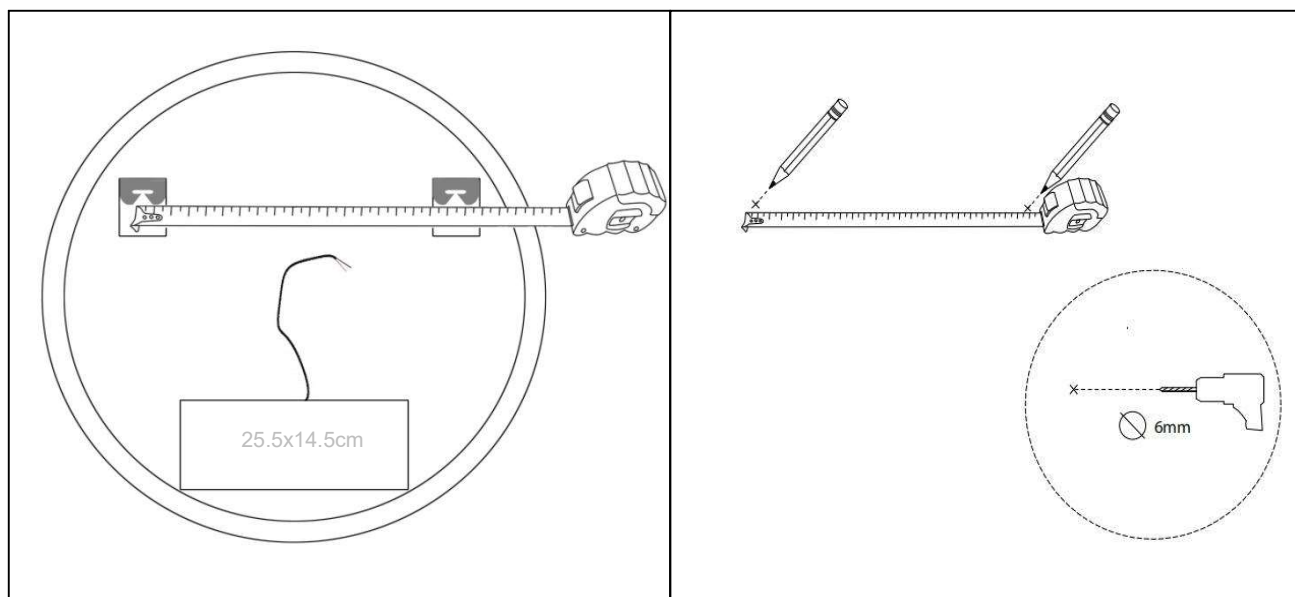

Sandra-7 Ø 1100 **nordic-bad**

SPECIFIKATIONER

Strømforsyning	230V/50Hz
Lyskilde	LED
Wattage	50 W
Kelvin	3000K-6000K
Ra-Værdi	>95
IP-klasse	IP44
Beskyttelsesklasse	II
Godkendelser	CE/RoHS/RED
Anti-damp	36 W
Lysstyrke	9100 Lumens

TOUCH-KNAP

Funktion	Tænd/Sluk/Farveændring/Dæmp/Ur/ Forstørrelsesspejl/Anti-damp/Bluetooth
----------	---

EMBALLAGE

Yderkasse størrelse	116x7x116 cm
Yderkasse Vægt	G.W.:14.6 KGS/N.W.:12.4 KGS

Advarsel! Sluk altid for strømmen under installation og vedligeholdelse!