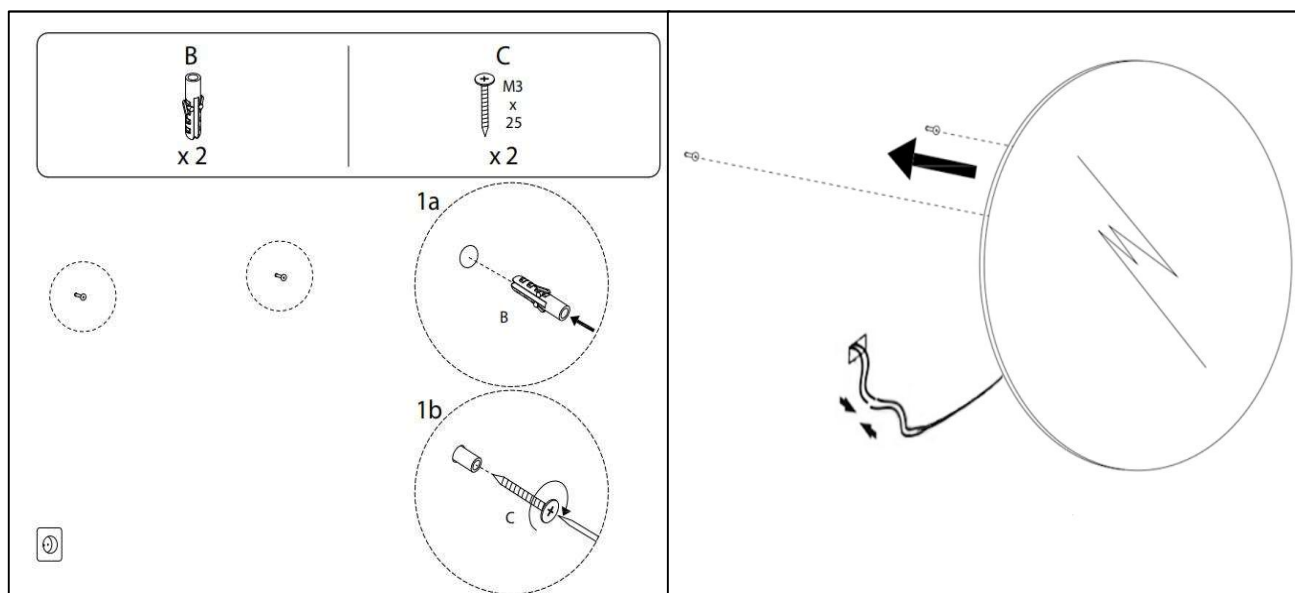

Sandra-7 Ø 1100 **nordic-bad**

SPECIFIKATIONER

Strømforsyning	230V/50Hz
Lyskilde	LED
Wattage	50 W
Kelvin	3000K-6000K
Ra-Værdi	>95
IP-klasse	IP44
Beskyttelsesklasse	II
Godkendelser	CE/RoHS/RED
Anti-damp	36 W
Lysstyrke	9100 Lumens

TOUCH-KNAP

Funktion	Tænd/Sluk/Farveændring/Dæmp/Ur/ Forstørrelsesspejl/Anti-damp/Bluetooth
----------	---

EMBALLAGE

Yderkasse størrelse	116x7x116 cm
Yderkasse Vægt	G.W.:14.6 KGS/N.W.:12.4 KGS

Advarsel! Sluk altid for strømmen under installation og vedligeholdelse!